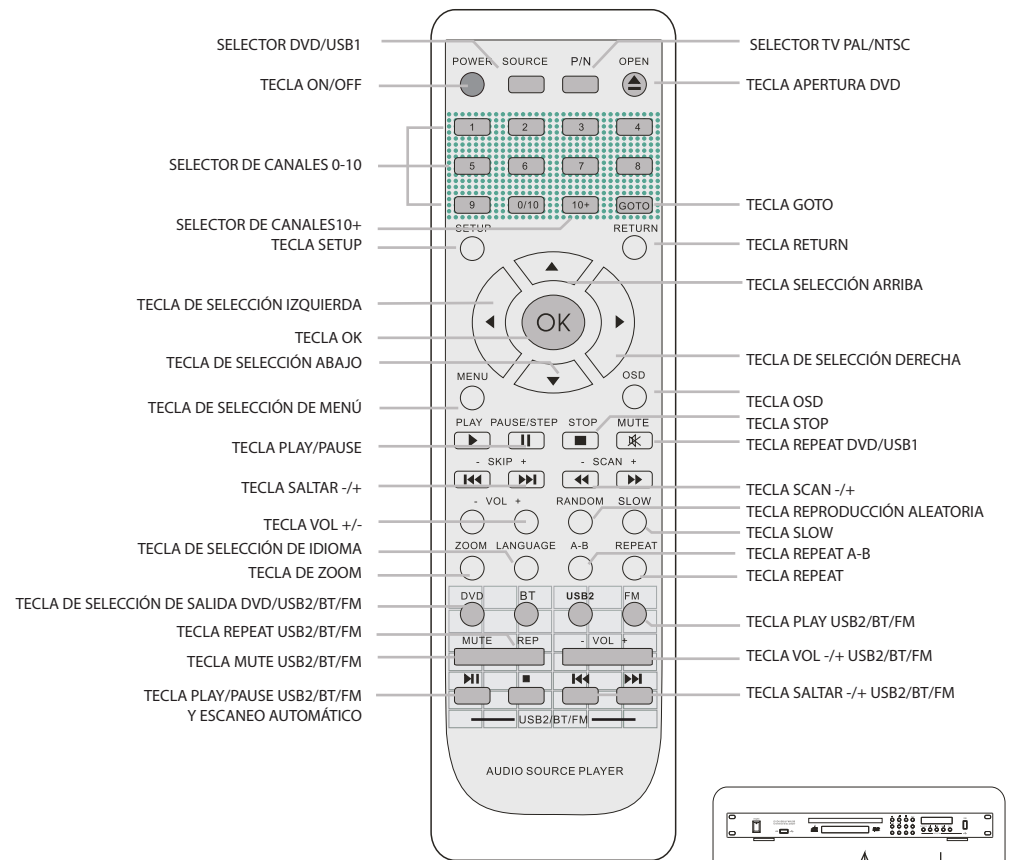

## DESCRIPCIÓN DEL REPRODUCOR

- 1.- Tecla de ON/OFF
- 2.- Puerto USB 1
- 3.- Reproductor DVD
- 4.- Pantalla LED
- 5.- Tecla apertura DVD
- 6.- Tecla play/pause DVD/USB1
- 7.- Tecla Stop DVD/USB1
- 8.- Tecla Repeat DVD/USB1
- 9.- Tecla CH-/+ DVD/USB1
10. Selectores de CH (0-5/5+)
11. Selector de salida DVD/FM
  - Se puede seleccionar la salida DVD/USB1 y MP3/FM/BT
12. Tecla play/pause USB2/BT
13. Tecla CH-/+ USB2/FM/BT
14. Tecla MODE (selecciona USB2/FM/BT)
15. Puerto USB2
16. Toma de antena FM
17. Salida DVD Pb/Cb Pr/Cr
18. Salida de audio DVD/USB1
19. Salida coaxial DVD/USB1
20. Salida S-VIDEO DVD/USB1
21. Salida CVBS DVD/USB1
22. Salida DVD/USB1/FM/USB2/BT.
23. Salida de audio FM/USB2/BT
24. Toma de corriente AC ~110-220V 50Hz

## FUNCIONES DEL MANDO

- SELECTOR DVD/USB1
- TECLA ON/OFF
- SELECTOR DE CANALES 0-10
- SELECTOR DE CANALES 10+  
TECLA SETUP
- TECLA DE SELECCIÓN IZQUIERDA
- TECLA OK
- TECLA DE SELECCIÓN ABAJO
- TECLA DE SELECCIÓN DE MENÚ
- TECLA PLAY/PAUSE
- TECLA SALTAR +/-
- TECLA VOL +/-
- TECLA DE SELECCIÓN DE IDIOMA
- TECLA DE ZOOM
- TECLA DE SELECCIÓN DE SALIDA DVD/USB2/BT/FM
- TECLA REPEAT USB2/BT/FM
- TECLA MUTE USB2/BT/FM
- TECLA PLAY/PAUSE USB2/BT/FM  
Y ESCANEADO AUTOMÁTICO
- SELECTOR TV PAL/NTSC
- TECLA APERTURA DVD
- TECLA GOTO
- TECLA RETURN
- TECLA SELECCIÓN ARRIBA
- TECLA DE SELECCIÓN DERECHA
- TECLA OSD
- TECLA STOP
- TECLA REPEAT DVD/USB1
- TECLA SCAN +/-
- TECLA REPRODUCCIÓN ALEATORIA
- TECLA SLOW
- TECLA REPEAT A-B
- TECLA REPEAT
- TECLA PLAY USB2/BT/FM
- TECLA VOL +/- USB2/BT/FM
- TECLA SALTAR +/- USB2/BT/FM