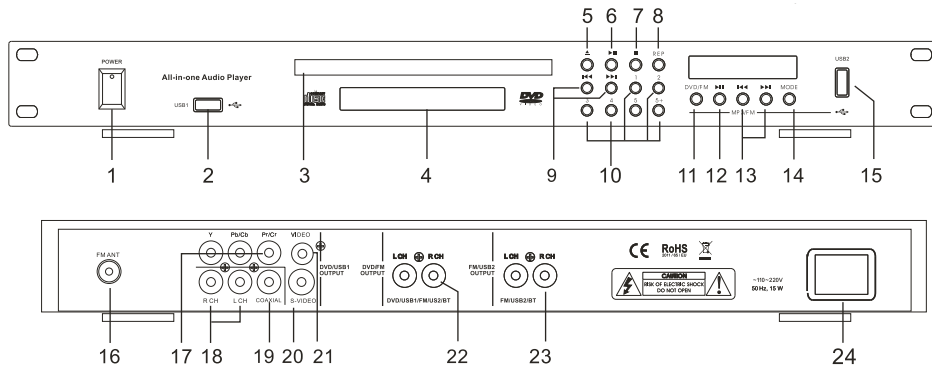

## DESCRIPCIÓN DEL REPRODUCOR

- 1.- Tecla de ON/OFF
- 2.- Puerto USB 1
- 3.- Reproductor DVD
- 4.- Pantalla LED
- 5.- Tecla apertura DVD
- 6.- Tecla play/pause DVD/USB1
- 7.- Tecla Stop DVD/USB1
- 8.- Tecla Repeat DVD/USB1
- 9.- Tecla CH-/+ DVD/USB1
10. Selectores de CH (0-5/5+)
11. Selector de salida DVD/FM
  - Se puede seleccionar la salida DVD/USB1 y MP3/FM/BT
12. Tecla play/pause USB2/BT
13. Tecla CH-/+ USB2/FM/BT
14. Tecla MODE (selecciona USB2/FM/BT)
15. Puerto USB2
16. Toma de antena FM
17. Salida DVD Pb/Cb Pr/Cr
18. Salida de audio DVD/USB1
19. Salida coaxial DVD/USB1
20. Salida S-VIDEO DVD/USB1
21. Salida CVBS DVD/USB1
22. Salida DVD/USB1/FM/USB2/BT.
23. Salida de audio FM/USB2/BT
24. Toma de corriente AC ~110-220V 50Hz