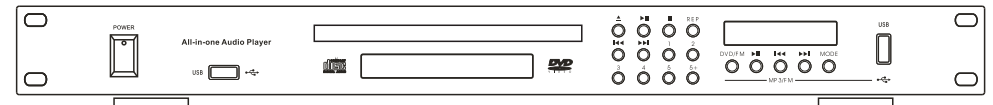

DOY SON

DFA-20

REPRODUCTOR 2CH DVD/USB/FM/BT

Domótica y Sonido, s.l.l.

C/ Monóvar, N°62-B2, Nave D2

03206 • Elche • Spain

Tel. +34 96 546 65 58

Email: info@doyson.com

www.doyson.com

Manual de usuario