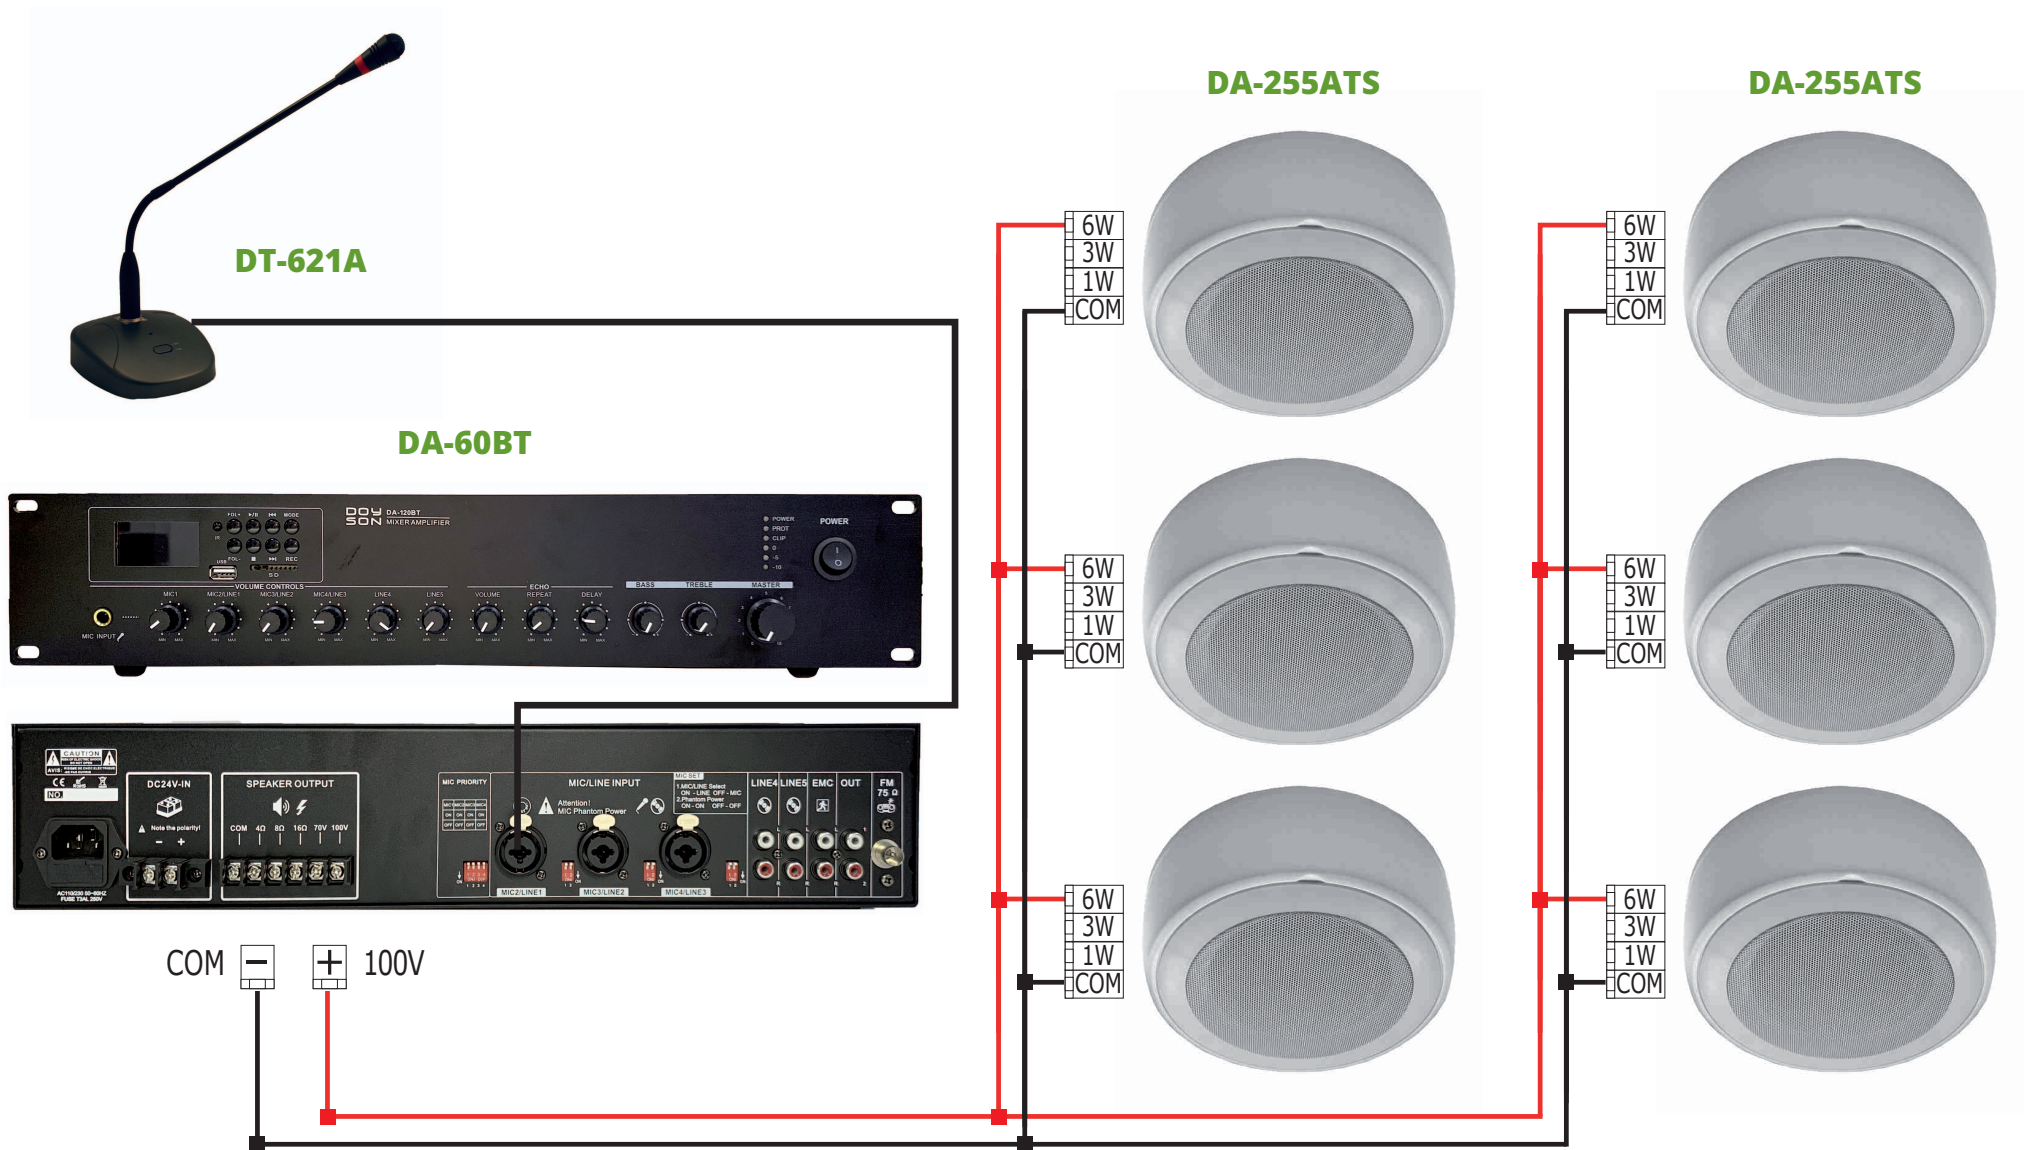

# ESQUEMA MEGAFONÍA AMPLI. DA-60BT CON ALTAVOCES DA-255ATS

Observaciones: Cable de línea 2 x 1,5 mm.