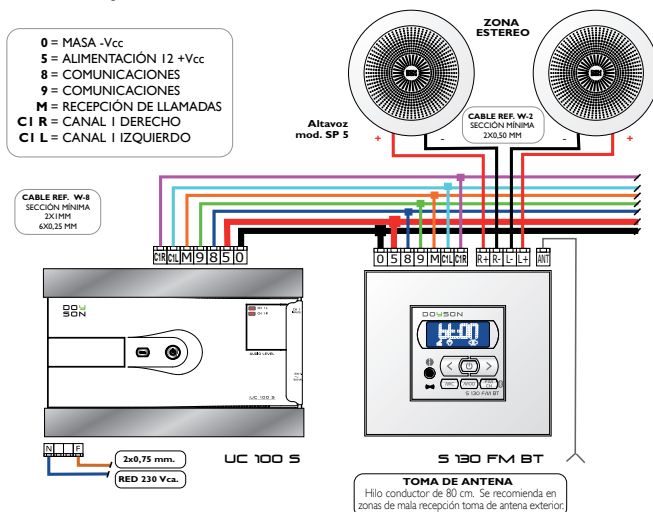

Funciones de Sonido

- Selector para conexión BLUETOOTH
- Entrada auxiliar de audio.
- Control digital de volumen con 31 escalas.
- Memoria de volumen.
- Volumen ideal.
- Control digital de graves, agudos, balance y sonido 3D.
- Selección digital de estéreo/mono.
- On/off general desde cualquier mando de la instalación.
- Control automático de la base de enchufe de la central.
- Amplificador estéreo 1'5x1'5 w
- Impedancia mínima de carga 8Ω.

Funciones Horarias

- Reloj digital con hora en pantalla.
- Despertador independiente con selector de modo de alarma (canal de audio, FM o beep con volumen regulable).
- Autoencendido y autoapagado programables.
- Sleep programable hasta 90 minutos.

Funciones de Intercomunicación

- Micrófono Electret "manos libres".
- Avisos generales.
- Llamadas individuales hasta 128 zonas.
- Memoria de última llamada.
- Preferencia de entrada de avisos.
- Función "no molesten".
- Función "Baby-room" de escucha simultánea de varias zonas para vigilancia de niños y/o ancianos.
- Volumen individual de recepción de la llamada regulable.
- Asignación digital del número de zona.

Esquema de instalación con Unidad Central

Esquema de instalación con fuente de alimentación