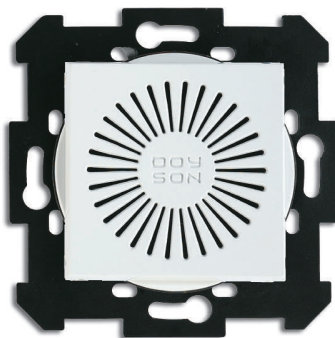

ALTAVOZ 2" CON REJILLA DE ABS PARA CAJA UNIVERSAL SP 2

Descripción

Altavoz de 2" con rejilla de ABS y bastidor metálico para instalación independiente en caja de empotrar universal, bien con los marcos embellecedores de la Serie S o para la mayoría de los modelos de mecanimos del mercado (consultar catálogo DOYSON).

Características Técnicas

Referencia	SP 2
Altavoz	Woofer 2"
Impedancia	8Ω
Potencia	8W
Respuesta de frecuencias	150Hz-16kHz
Conectores	Bornas de regleta
Material	Rejilla de ABS
Peso	0,15 kg
Dimensiones	Ø50x39 mm.
Color	Blanco Bico. roto Grafito Plata
Código	100300 100301 100302 100303