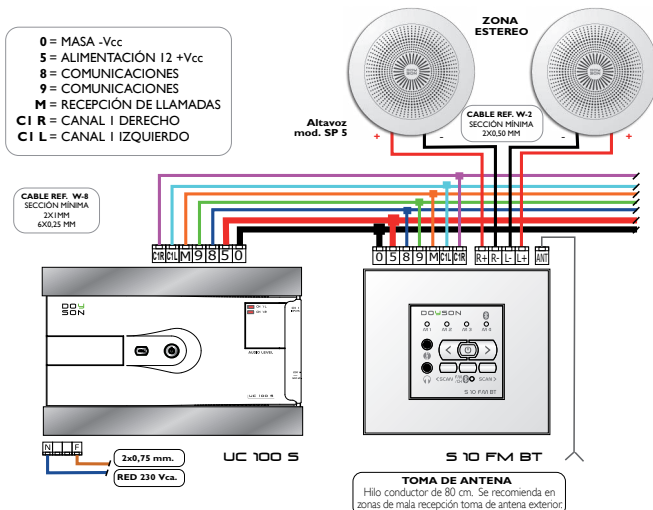

### Características Técnicas

Referencia	S 10 FM BT
Canales	1
Amplificador	Estéreo 1,5+1,5W
BLUETOOTH	Protocolo de transmisión A2DP
Escalas de volumen	31
Impedancia mín. de carga	8Ω
Alimentación	12Vcc/330mA
Consumo en reposo	25mA
Consumo en funcionamiento	69mA
Conectores	Bornas de regleta
Material	ABS
Accesorios	Bastidor metálico incluido
Peso	0,08 Kg.
Dimensiones	↔44 x ↕44 x ↗36mm / ↘5mm
Color	Blanco   Bico. roto   Grafito   Plata
Código	100158   100159   100160   100161

#### Funciones de la radio FM

- FM digital estéreo independiente.
- Scan ascendente y descendente automático.
- Scan manual paso a paso.
- 4 presintonías.
- Memoria de última emisora seleccionada.

#### Funciones de Sonido

- Mando de control micropocelado.
- Selector para conexión BLUETOOTH
- Entrada auxiliar de audio.
- Salida de auriculares.
- Control digital de volumen con 31 escalas.
- Memoria de volumen.
- Volumen ideal.
- Preferencia de avisos.
- Sleep programable hasta 60 minutos.

#### Esquema de instalación con Unidad Central