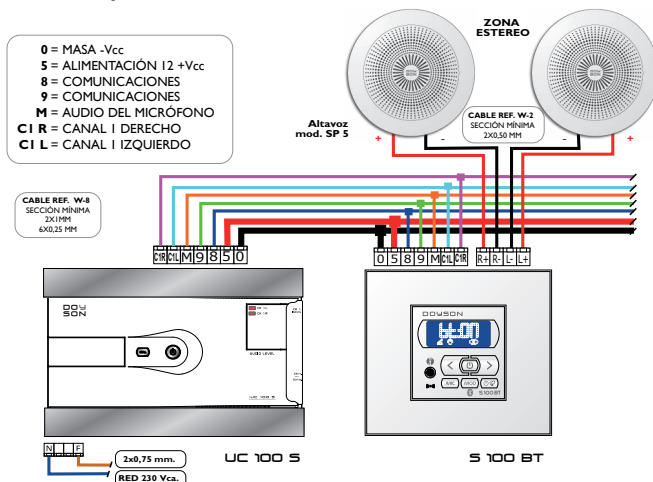

Esquema de instalación con Unidad Central