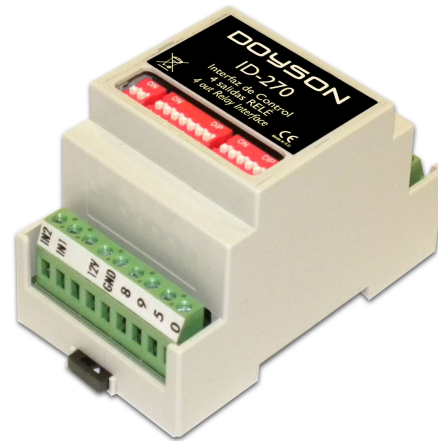

INTERFAZ DE CONTROL 4 SALIDAS DE RELÉ ID 270

Descripción

Permite la conexión de equipos tales como bombas de riego, iluminación exterior, puertas motorizadas, etc.

Nos va a permitir hacer un uso directo (ON / OFF) o reallizar una programación horaria / semanal de forma automática

Características técnicas

Referencia	ID 270
Alimentación	12Vcc
Consumo en reposo	30 mA
Consumo ON	50 mA
Protección	Contra cortocircuitos y sobrecarga
Dimensiones	Ancho 53 - Largo 90 - Fondo 58 mm. Caja de 3 módulos para Carril DIN.
Código	100214