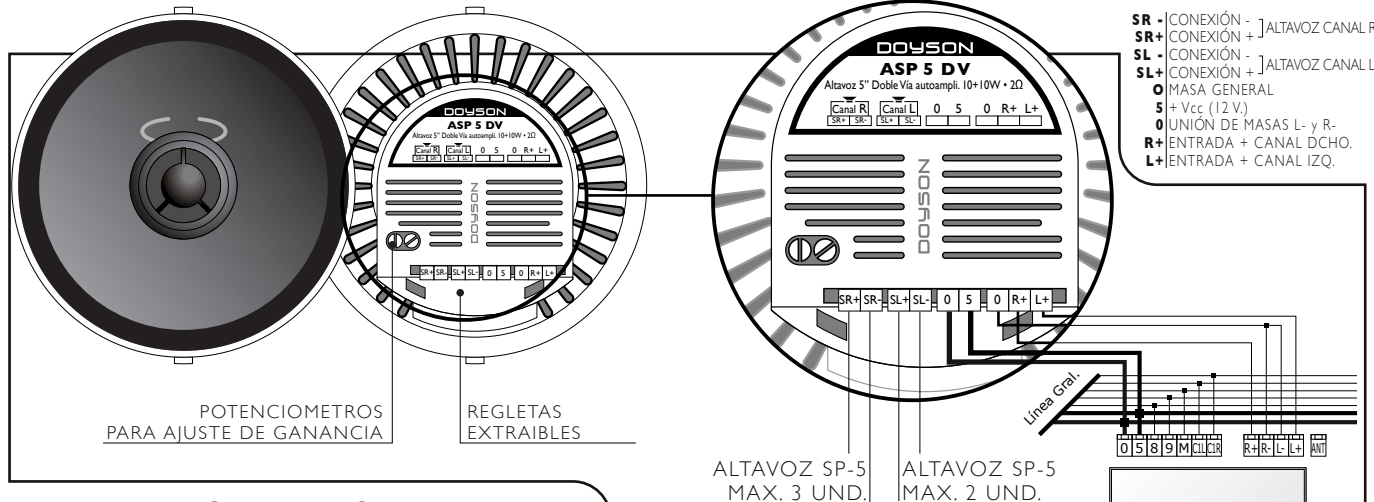

DOY SON

Domótica y Sonido, s.l.l.
Ronda Vall d'Uixó 125
03206 - Elche - Spain
Tel. +34 96 546 65 58

DOY SON

domótica
y sonido

ALTAVOZ 5"
DOBLE VÍA
AMPLIFICADO
10+10W • 2Ω

www.doyson.com

ASP 5 DV

CARACTERÍSTICAS TÉCNICAS:

Amplificador estéreo 10+10W. ó mono 20W.
 Impedancia mínima de carga: 2Ω.
 Resp. frecuencia: 90-19.000 Hz.
 Dimensiones: Ø132X70 mm.

***Para instalaciones monofónicas**
 conectar los altavoces entre SR- y SL-.

EJEMPLO DE CONEXIONADO