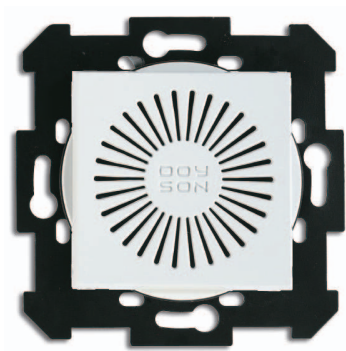

ALTAVOZ 2" CON REJILLA DE ABS PARA CAJA UNIVERSAL SP 2

Descripción

Altavoz de 2" con rejilla de ABS y bastidor metálico para instalación independiente en caja de empotrar universal, bien con los marcos embellecedores de la Serie S o para la mayoría de los modelos de mecanimos del mercado (consultar catálogo DOYSON).

Características Técnicas

Referencia	SP 2
Altavoz	Woofer 2"
Impedancia	8Ω
Potencia	8W
Respuesta de frecuencias	150Hz-16kHz
Conectores	Bornas de regleta
Material	Rejilla de ABS
Peso	0,15 kg
Dimensiones	Ø50x39 mm.
Color	Blanco Bico. roto Grafito Plata
Código	100300 100301 100302 100303