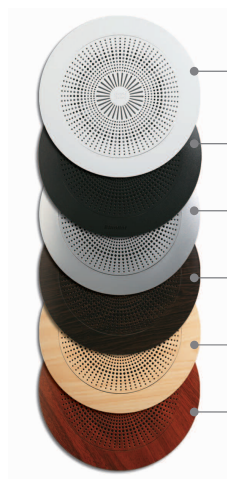

## ASP 5 DV

HAUT-PARLEUR 5" AUTO-AMPLIFIÉ  
STÉRÉO À DOUBLE VOIES. WOOFER 5" + TWEETER.

### CARACTÉRISTIQUES TECHNIQUES

Référence	SP 5 DV
Haut-parleur	Woofers 5" + Tweeter
Impédance	2Ω
Puissance	10+10W
Bande de fréquences	90Hz - 20kHz
Sensibilité (1W/1m)	90 dB
Diffusion	150°
Connecteurs	Bornes de pression
Matériel	ABS
Poids	0,58 Kg
Dimensions	Ø132×70 mm.
Code	100312

## RT 5

GRILLE EN ABS POUR HAUT-PARLEUR DE 5"  
( SP 5, SP 5 DV, ASP 5 Y ASP 5 DV )

- RT 5 G** | Réf. Gris
- RT 5 S** | Réf. Argent laqué
- RT 5 W** | Réf. Imitation Wengé
- RT 5 P** | Réf. Imitation Pin
- RT 5 R** | Réf. Imitation Chêne

**RT 5** | Réf. Blanc

- Ces grilles sont pourvues de fixation direct au boîtier d'encastrement B5 avec des vis fournies dans la boîte.
- Pour fixation dans le plâtre et les faux-plafonds, utilisez le jeu de griffes type muelle GR 10.
- Pour fixation à d'autres boîtiers d'encastrement de 5" du marché, utilisez le jeu de griffes à pression GR 20.
- Dimensions: Ø185x9 mm. Coupe Ø150 mm.