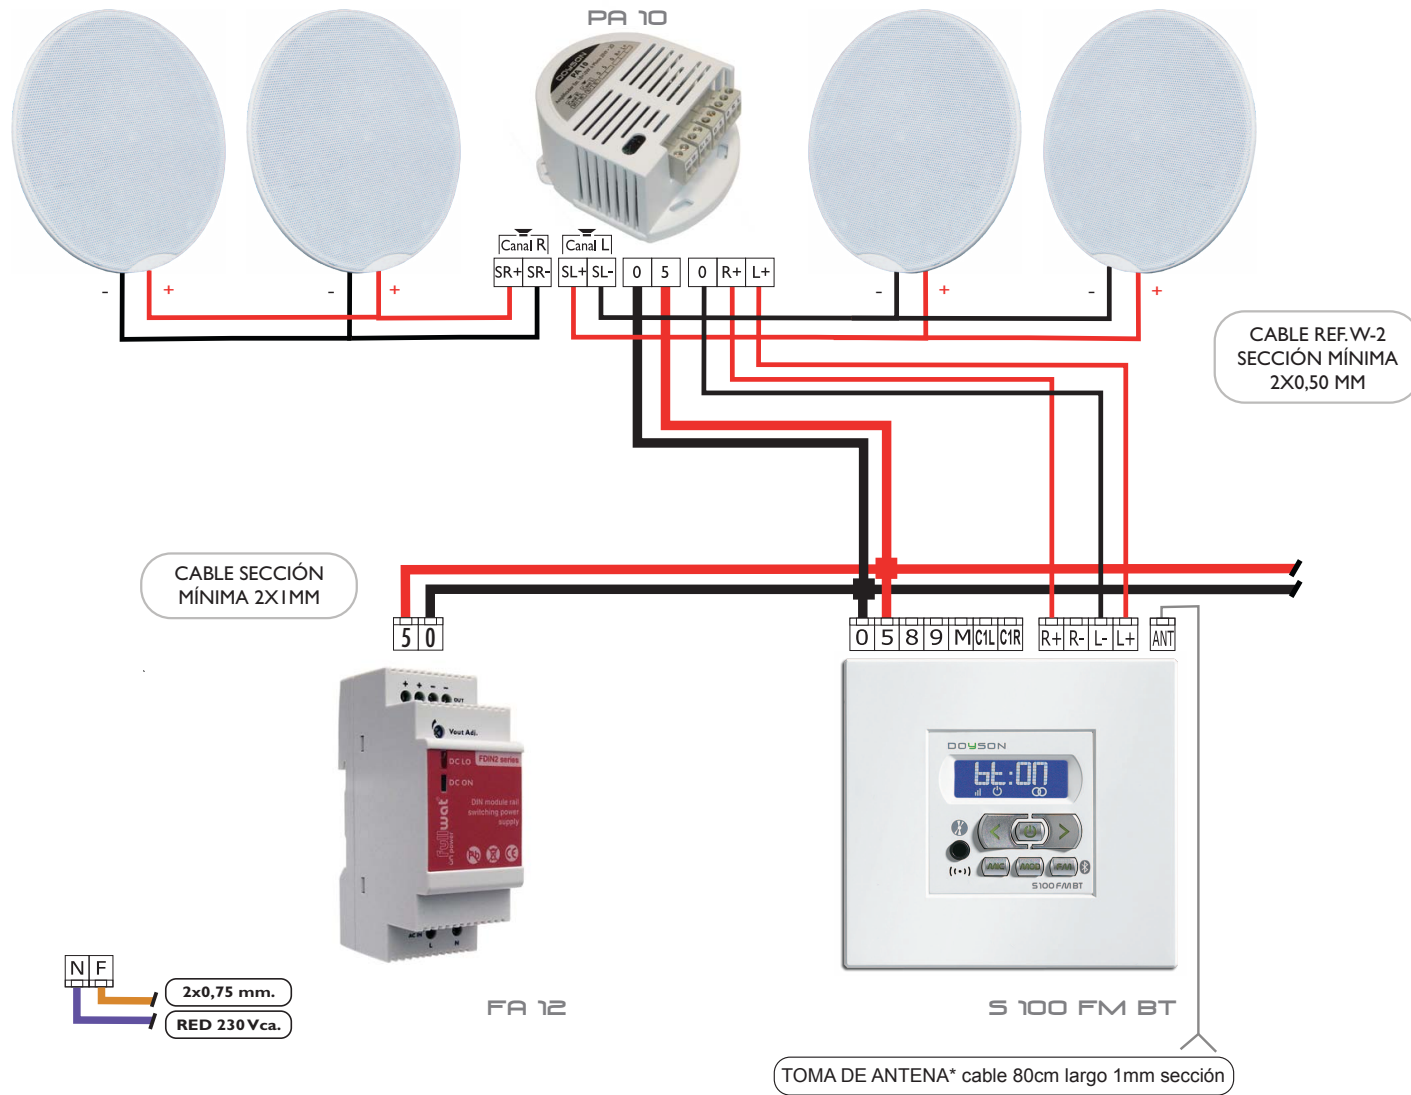

ESQUEMA DE MANDO CON FUENTE DE ALIMENTACIÓN Y PA 10

VÁLIDO PARA TODAS LOS MODELOS DE MANDOS DE LA SERIE S

Observaciones: *Se recomienda en zonas de mala recepción toma de antena exterior.