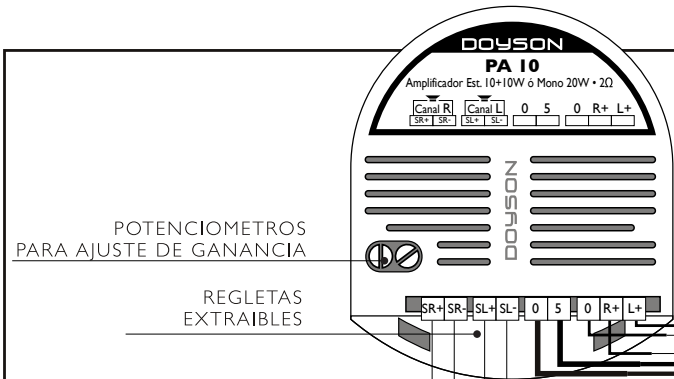

ASISTENCIA TÉCNICA • LÍNEA GRATUITA

900 40 40 50

www.doyson.com

POTENCIOMETROS
PARA AJUSTE DE GANANCIA

REGLETAS
EXTRAIBLES

ALTAVOZ SP-5
MAX. 3 UND.

ALTAVOZ SP-5
MAX. 3 UND.

CARACTERÍSTICAS TÉCNICAS:

Amplificador estéreo 10+10W. ó mono 20W.

Impedancia mínima de carga: 2Ω.

Dimensiones: 96x76x36,5 mm.

- SR - CONEXIÓN -] ALTAVOZ CANAL R
- SR+ CONEXIÓN +]
- SL - CONEXIÓN -] ALTAVOZ CANAL L
- SL+ CONEXIÓN +]
- 0 MASA GENERAL
- 5 + Vcc (12 V.)
- 0 UNIÓN DE MASAS L- y R-
- R+ ENTRADA + CANAL DCHO.
- L+ ENTRADA + CANAL IZQ.

Línea Gral.

*Para instalaciones monofónicas

conectar los altavoces
entre SR- y SL-.

EJEMPLO DE CONEXIONADO

5 100 FM