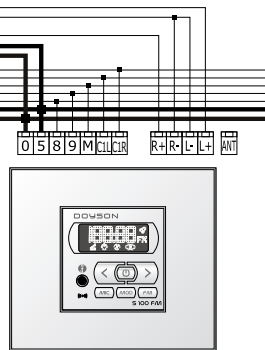

Amplificador estéreo 10+10W. ó mono 20W.

Impedancia mínima de carga: 2Ω.

Dimensiones: 96x76x36,5 mm.

- SR - CONEXIÓN -] ALTAVOZ CANAL R
- SR+ CONEXIÓN +]
- SL - CONEXIÓN -] ALTAVOZ CANAL L
- SL+ CONEXIÓN +]
- 0 MASA GENERAL
- 5 + Vcc (12 V.)
- 0 UNIÓN DE MASAS L- y R-
- R+ ENTRADA + CANAL DCHO.
- L+ ENTRADA + CANAL IZQ.

Línea Gral.

*Para instalaciones monofónicas

conectar los altavoces
entre SR- y SL-.

EJEMPLO DE CONEXIONADO

5 100 FM