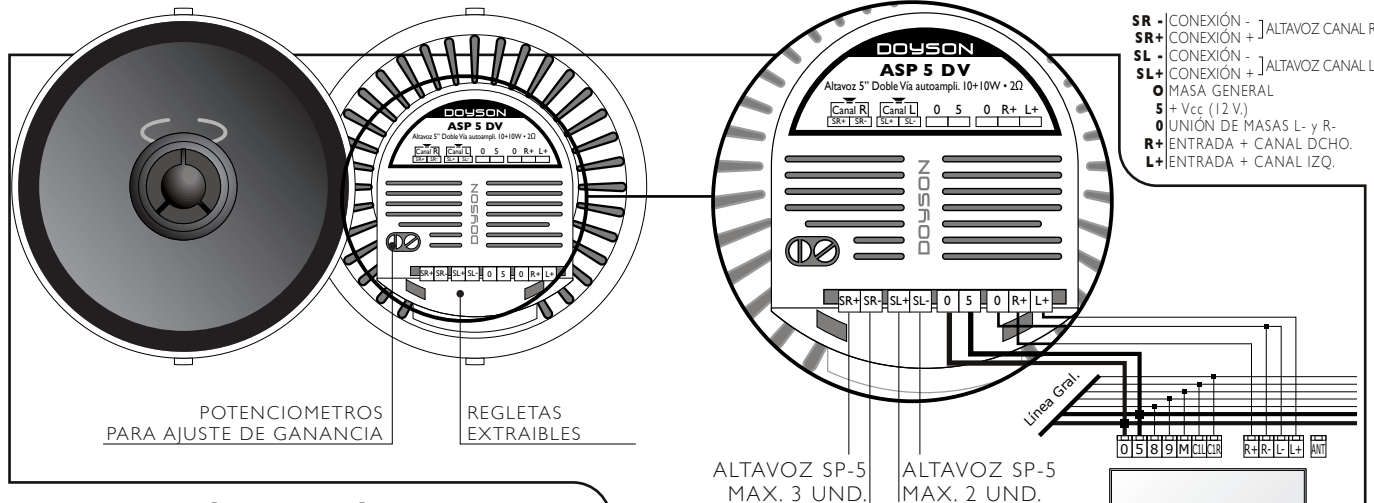

900 40 40 50

www.doyson.com

ASP 5 DV

CARACTERÍSTICAS TÉCNICAS:

Amplificador estéreo 10+10W. ó mono 20W.
 Impedancia mínima de carga: 2Ω.
 Resp. frecuencia: 90-19.000 Hz.
 Dimensiones: Ø132X70 mm.

***Para instalaciones monofónicas**
 conectar los altavoces entre SR- y SL-.

EJEMPLO DE CONEXIONADO