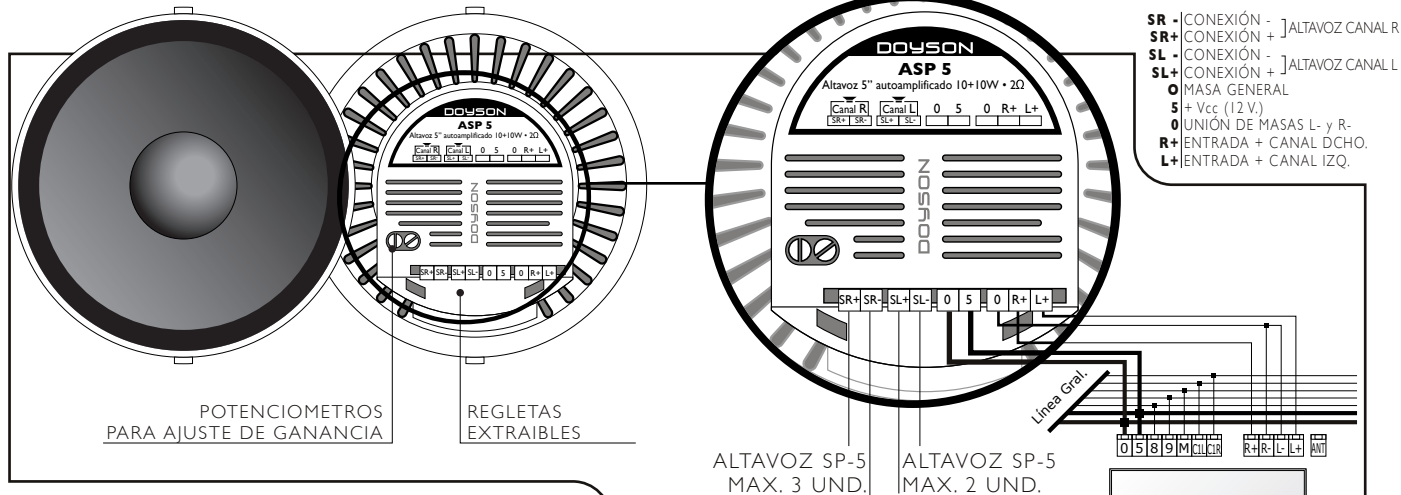

### CARACTERÍSTICAS TÉCNICAS:

Amplificador estéreo 10+10W. ó mono 20W.

Impedancia mínima de carga: 2Ω.

Resp. frecuencia: 90-19.000 Hz.

Dimensiones: Ø132X70 mm.

**\*Para instalaciones monofónicas**  
conexión de los altavoces entre SR- y SL-.